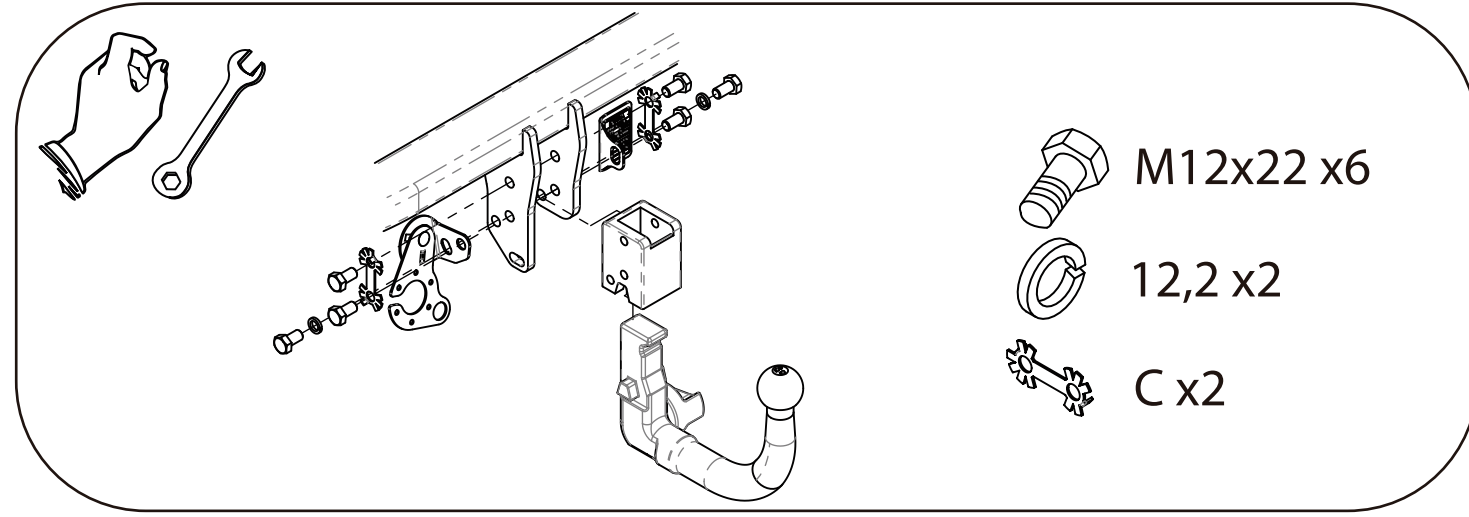

Nr katalogowy

Marka

S/A17

Seat Ibiza (HB)

Volkswagen Polo (HB) od 06/2017 ->

VW T-Cross (SUV) od 04/2019 ->

96-111 Kowiesy, Chojnata 23 A
 tel. +48 46 831 73 31

!
CRIMP