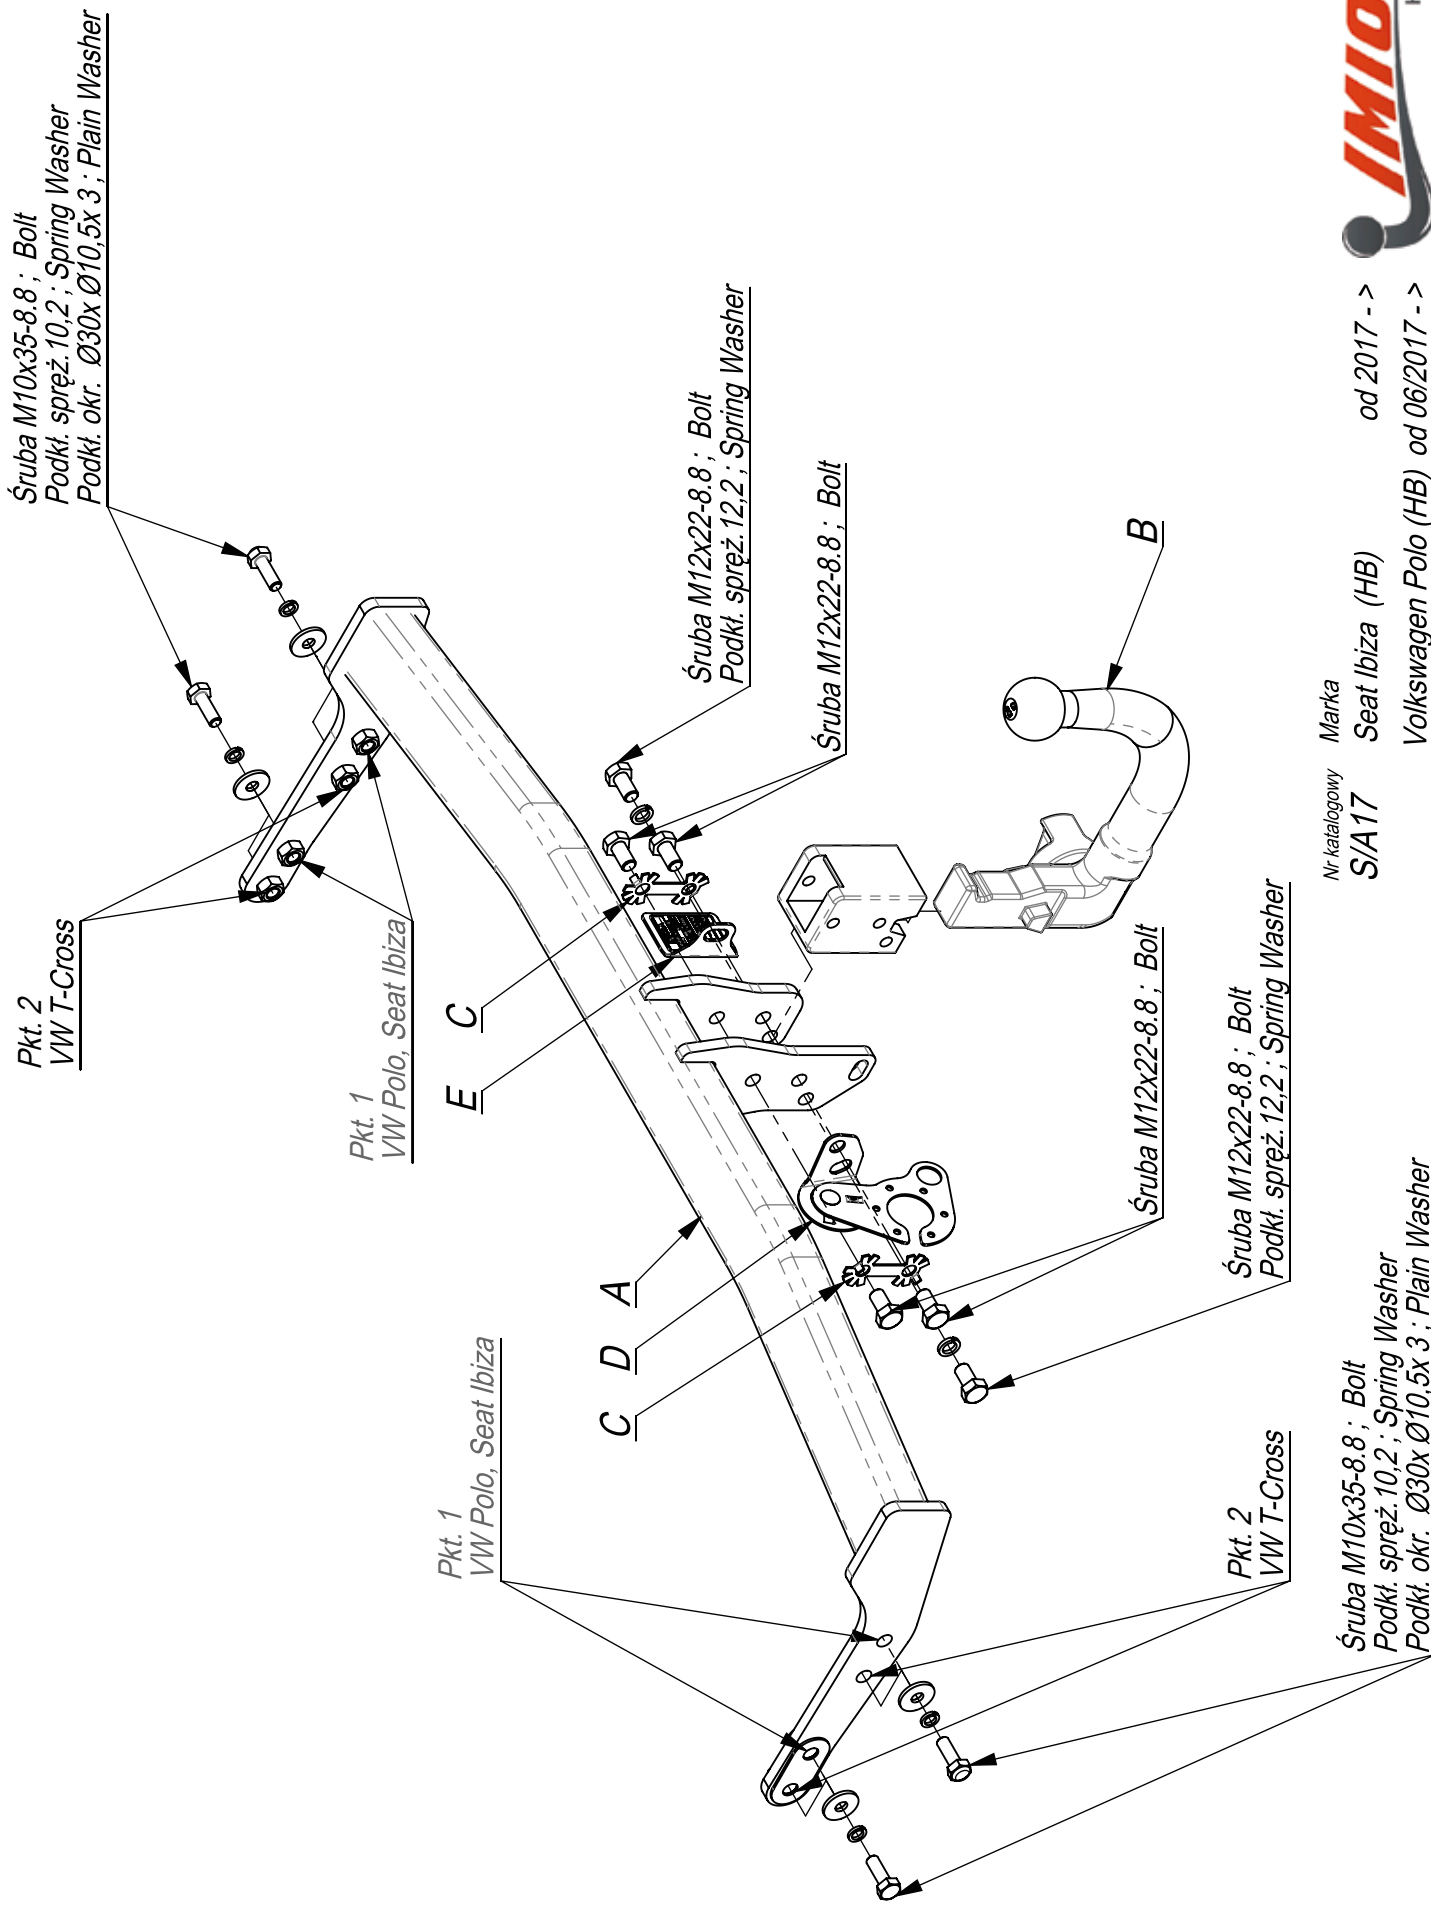

Nr katalogowy

Marka

S/A17

Seat Ibiza (HB)

Volkswagen Polo (HB) od 06/2017 ->

VW T-Cross (SUV) od 04/2019 ->

96-111 Kowiesy, Chojnata 23 A
tel. +48 46 831 73 31