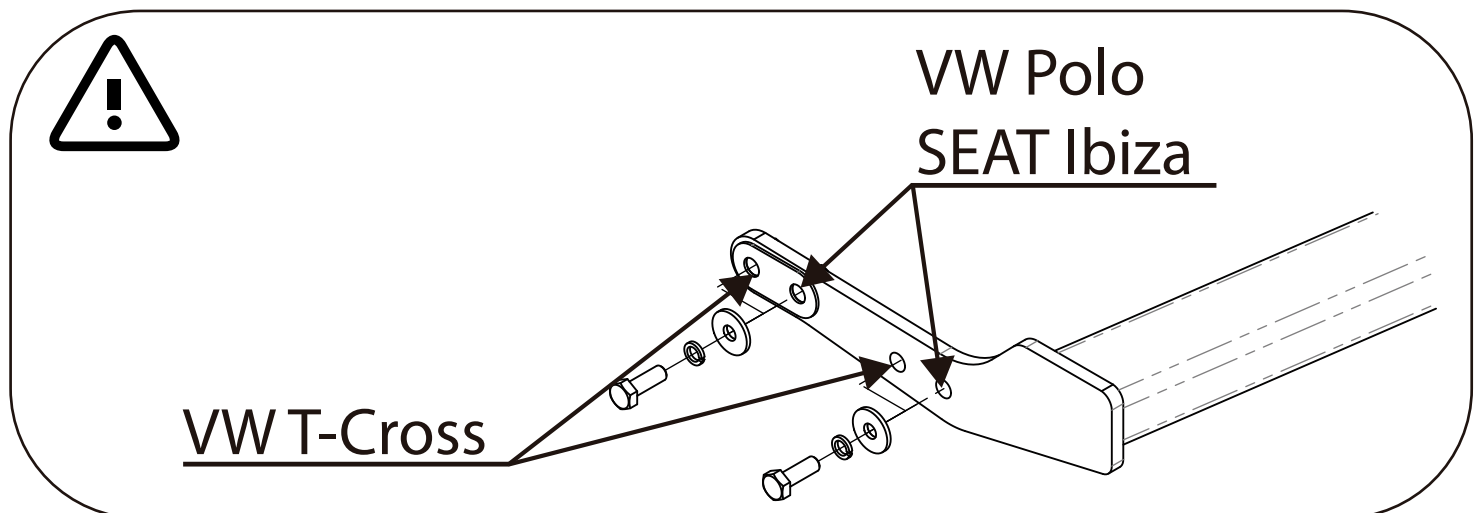

Nr katalogowy

Marka

S/A17

Seat Ibiza (HB)

Volkswagen Polo (HB) od 06/2017 ->

VW T-Cross (SUV) od 04/2019 ->

96-111 Kowiesy, Chojnata 23 A
 tel. +48 46 831 73 31

!
CRIMP